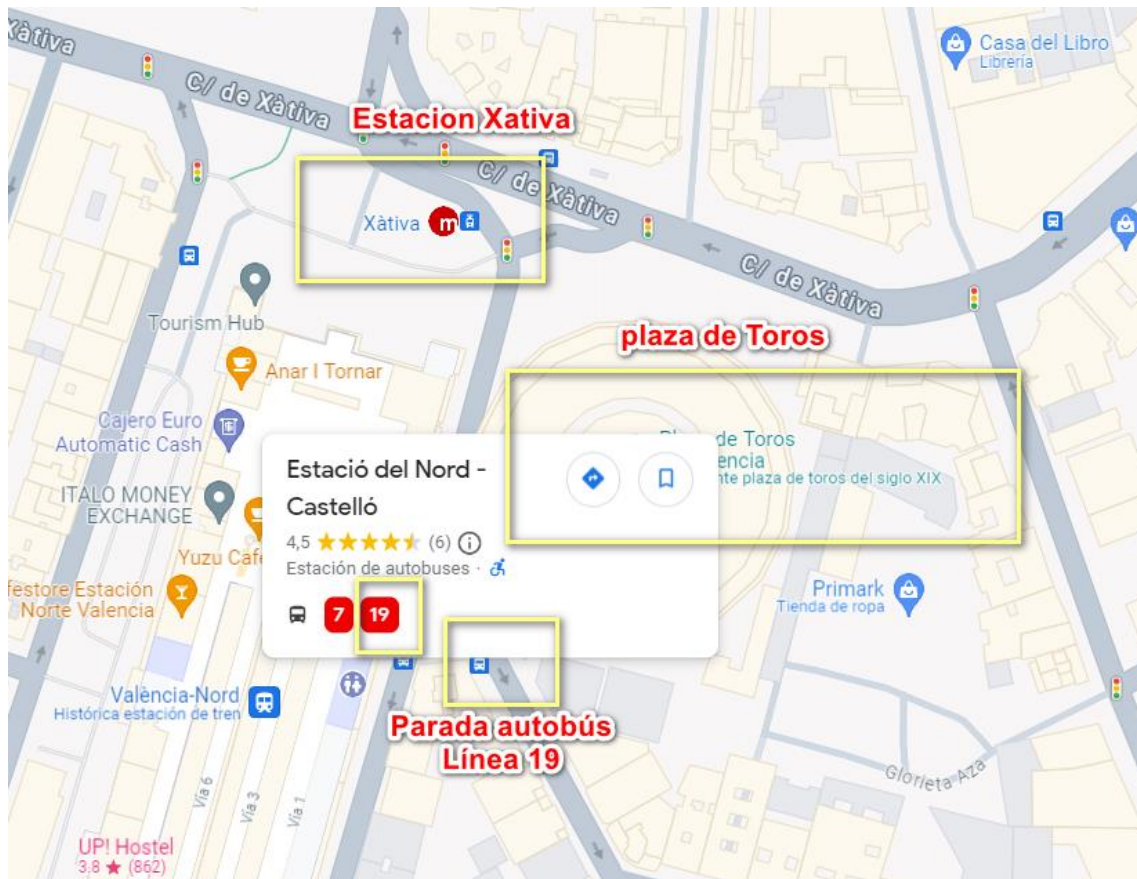

Llegada desde Aeropuerto

Líneas Metro Valencia 3 y 5 hasta parada Xàtiva

Conexión con Autobús Línea 19 en C.Castelló, bajada en Parc Gulliver

Hotel Exe Rey Don Jaime a 100 metros

Llegada desde Tren-AVE

Conexión Joaquín Sorolla a Estación Nord Xàtiva mediante autobús de enlace entre estaciones de tren.

Conexión con Autobús Línea 19 en C.Castelló, bajada en Parc Gulliver

Hotel Exe Rey Don Jaime a 100 metros

Llegada desde Estación Autobuses

Dirigirse a Teatre Flumen. Línea autobús 94

Bajada en Parc Gulliver

Hotel Exe Rey Don Jaime a 100 metros