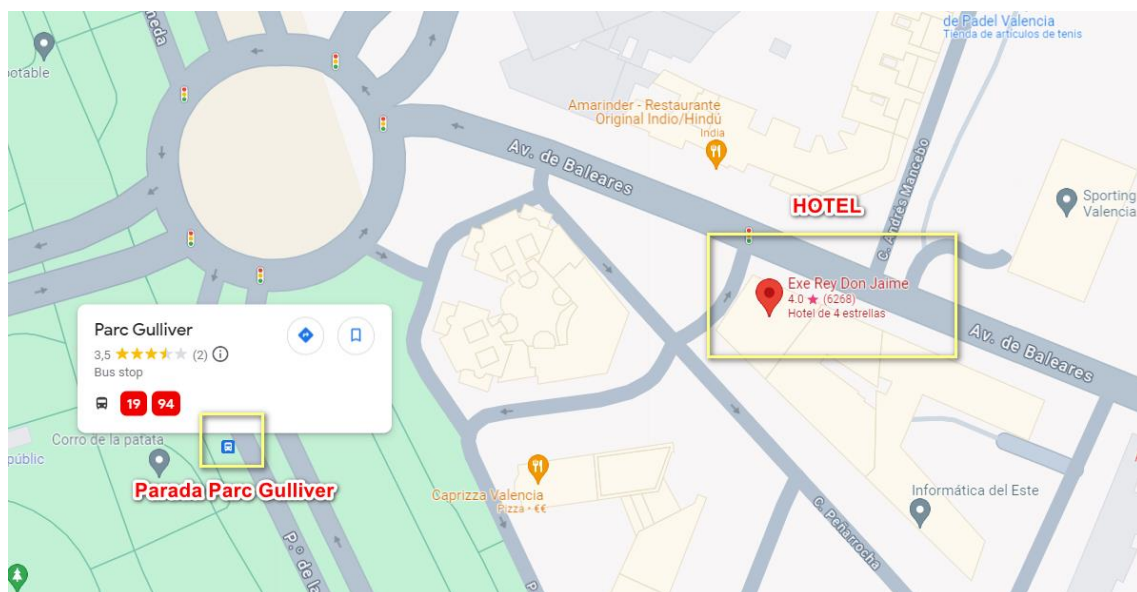

Llegada desde Aeropuerto

Líneas Metro Valencia 3 y 5 hasta parada Xàtiva

Conexión con Autobús Línea 19 en C.Castelló, bajada en Parc Gulliver

Hotel Exe Rey Don Jaime a 100 metros

Llegada desde Tren-AVE

Conexión Joaquin Sorolla a Estacion Nord Xativa mediante autobús de enlace entre estaciones de tren.

Conexión con Autobús Línea 19 en C.Castelló, bajada en Parc Gulliver

Hotel Exe Rey Don Jaime a 100 metros

Llegada desde Estación Autobuses

Dirigirse a Teatre Flumen. Línea autobús 94

Bajada en Parc Gulliver

Hotel Exe Rey Don Jaime a 100 metros