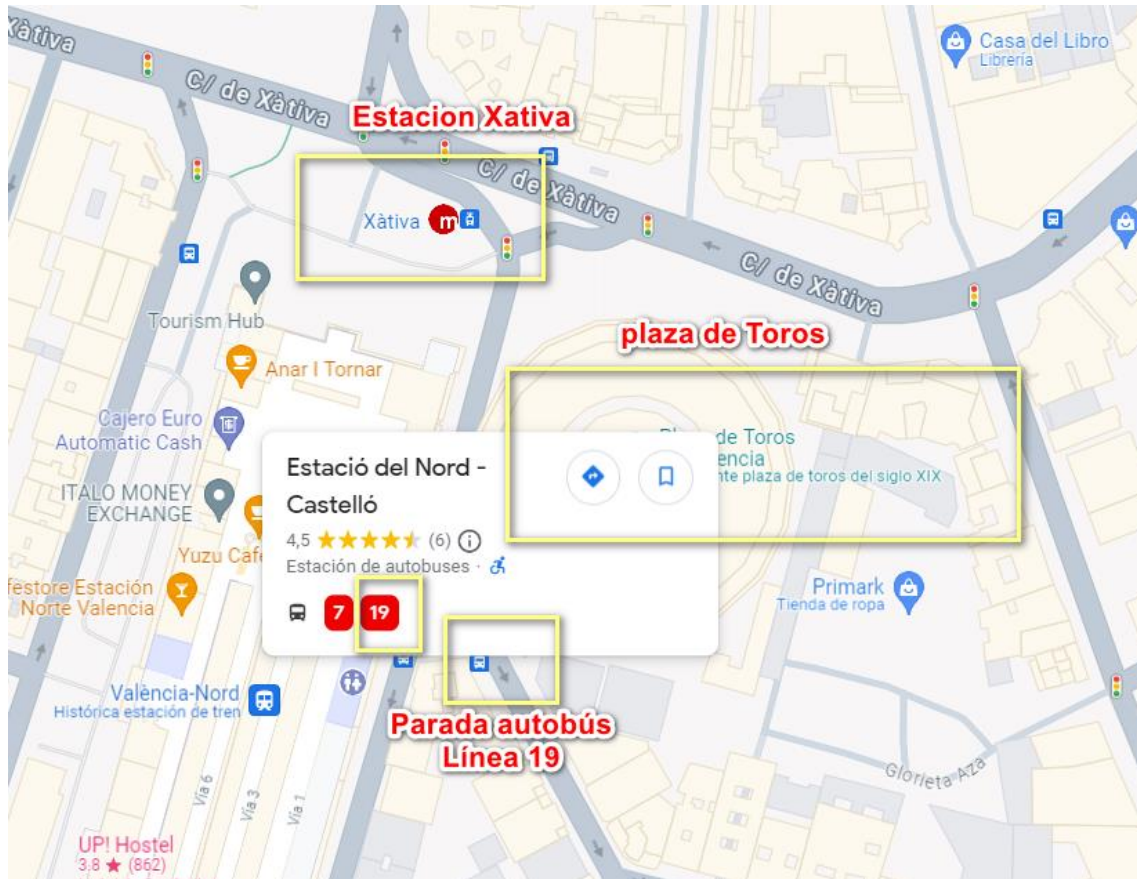

Llegada desde Aeropuerto

Líneas Metro Valencia 3 y 5 hasta parada Xàtiva

Conexión con Autobús Línea 19 en C.Castelló, bajada en Parc Gulliver

Hotel Exe Rey Don Jaime a 100 metros

Llegada desde Tren-AVE

Conexión Joaquin Sorolla a Estacion Nord Xativa mediante autobús de enlace entre estaciones de tren.

Conexión con Autobús Línea 19 en C.Castelló, bajada en Parc Gulliver

Hotel Exe Rey Don Jaime a 100 metros

Llegada desde Estación Autobuses

Dirigirse a Teatre Flumen. Línea autobús 94

Bajada en Parc Gulliver

Hotel Exe Rey Don Jaime a 100 metros